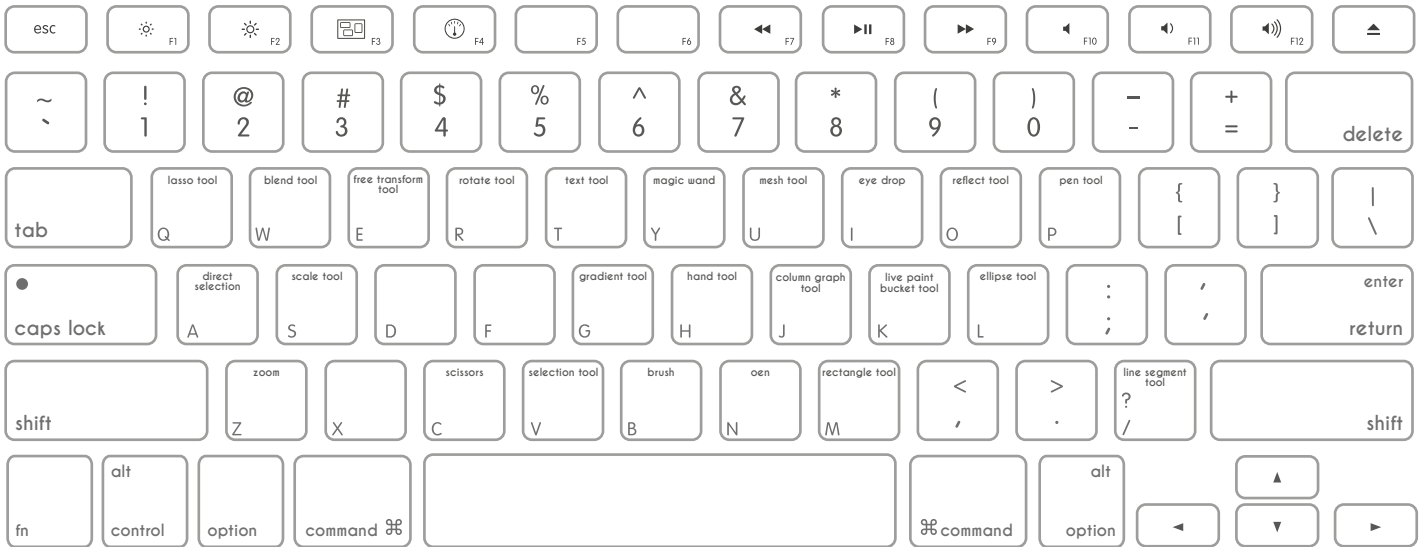

3STUDIO

KOMODO

KEYBOARD SHORTCUTS CHEAT SHEET

Tools SHORTCUTS

Selection	V	V
Direct Selection	A	A
Group Selection	Shift	Shift
Magic Wand	Y	Y
Lasso	Q	Q
Pen	P	P
Add Anchor Point	+	+
Delete Anchor Point	-	-
Convert Anchor Point	Shift +C	Shift +C
Type	T	T
Touch Type	Shift +T	Shift +T
Line Segment	\	\
Rectangle	M	M
Ellipse	L	L
Paintbrush	B	B
Pencil	N	N
Blob Brush	Shift + B	Shift + B
Artboard	Shift+O	Shift+O

Eraser	Shift + E	Shift + E
Scissors	C	C
Rotate	R	R
Reflect	O	O
Scale	S	S
Width	Shift+W	Shift+W
Warp	Shift+R	Shift+R
Free Transform	E	E
Shape Builder	Shift+M	Shift+M
Live Paint Bucket	K	K
Live Paint Selection	Shift+L	Shift+L
Perspective Grid	Shift+P	Shift+P
Perspective Selection	Shift +V	Shift +V
Mesh	U	U
Gradient	G	G
Eyedropper	I	I
Blend	W	W
Symbol Sprayer	Shift+S	Shift+S

Column Graph	J	J
Slice	Shift+K	Shift+K
Hand	H	H
Zoom	Z	Z
Toggle Fill and Stroke	X	X
Default Fill and Stroke	D	D
Swap Fill and Stroke	Shift+X	Shift+X
Gradient	.	.
Color	,	,
None	/	/
Toggle 3 Screen Modes	F	F
Show/Hide All Panels	Tab	Tab
Show/Hide All But Toolbox	Shift+Tab	Shift+Tab
Increase Diameter]]
Decrease Diameter	[[
Symbolism Tools: Increase	Shift+}	Shift+}
Symbolism Tools: Decrease	Shift+{	Shift+{
Toggle Drawing Mode	Shift+D	Shift+D